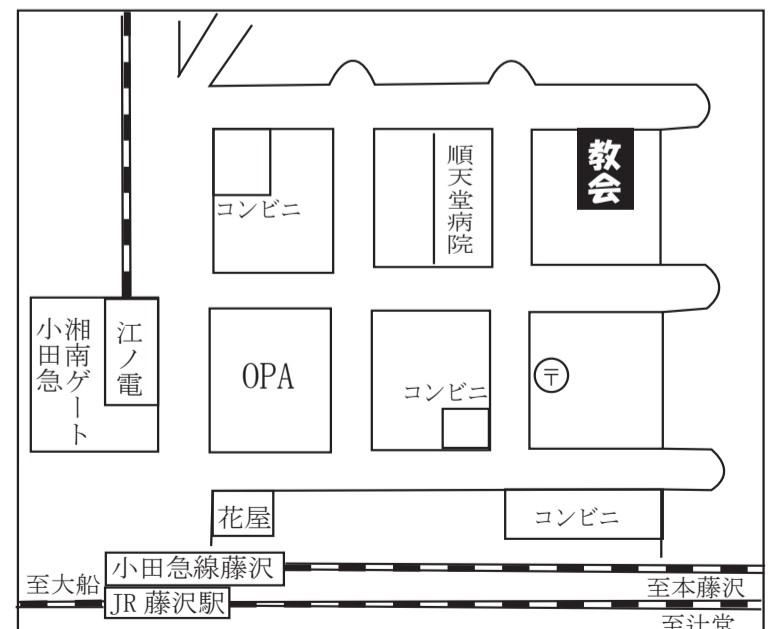

# バザー

2019年11月9日(土) 10時~13時30分

- \* 手芸品・模擬店
- 子供コーナー
- 食堂・雑貨
- \* 地域作業所出店

- \* 収益金は幼稚園と  
対外献金に寄付します
- \* 地域防災備蓄に  
用いられます

- \* 自転車、お車での  
来場はご遠慮ください
- \* ゴミの持ち帰りに  
ご協力下さい
- \* 上履をお持ちください

〒251-0023 藤沢市鵜沼花沢町2-5